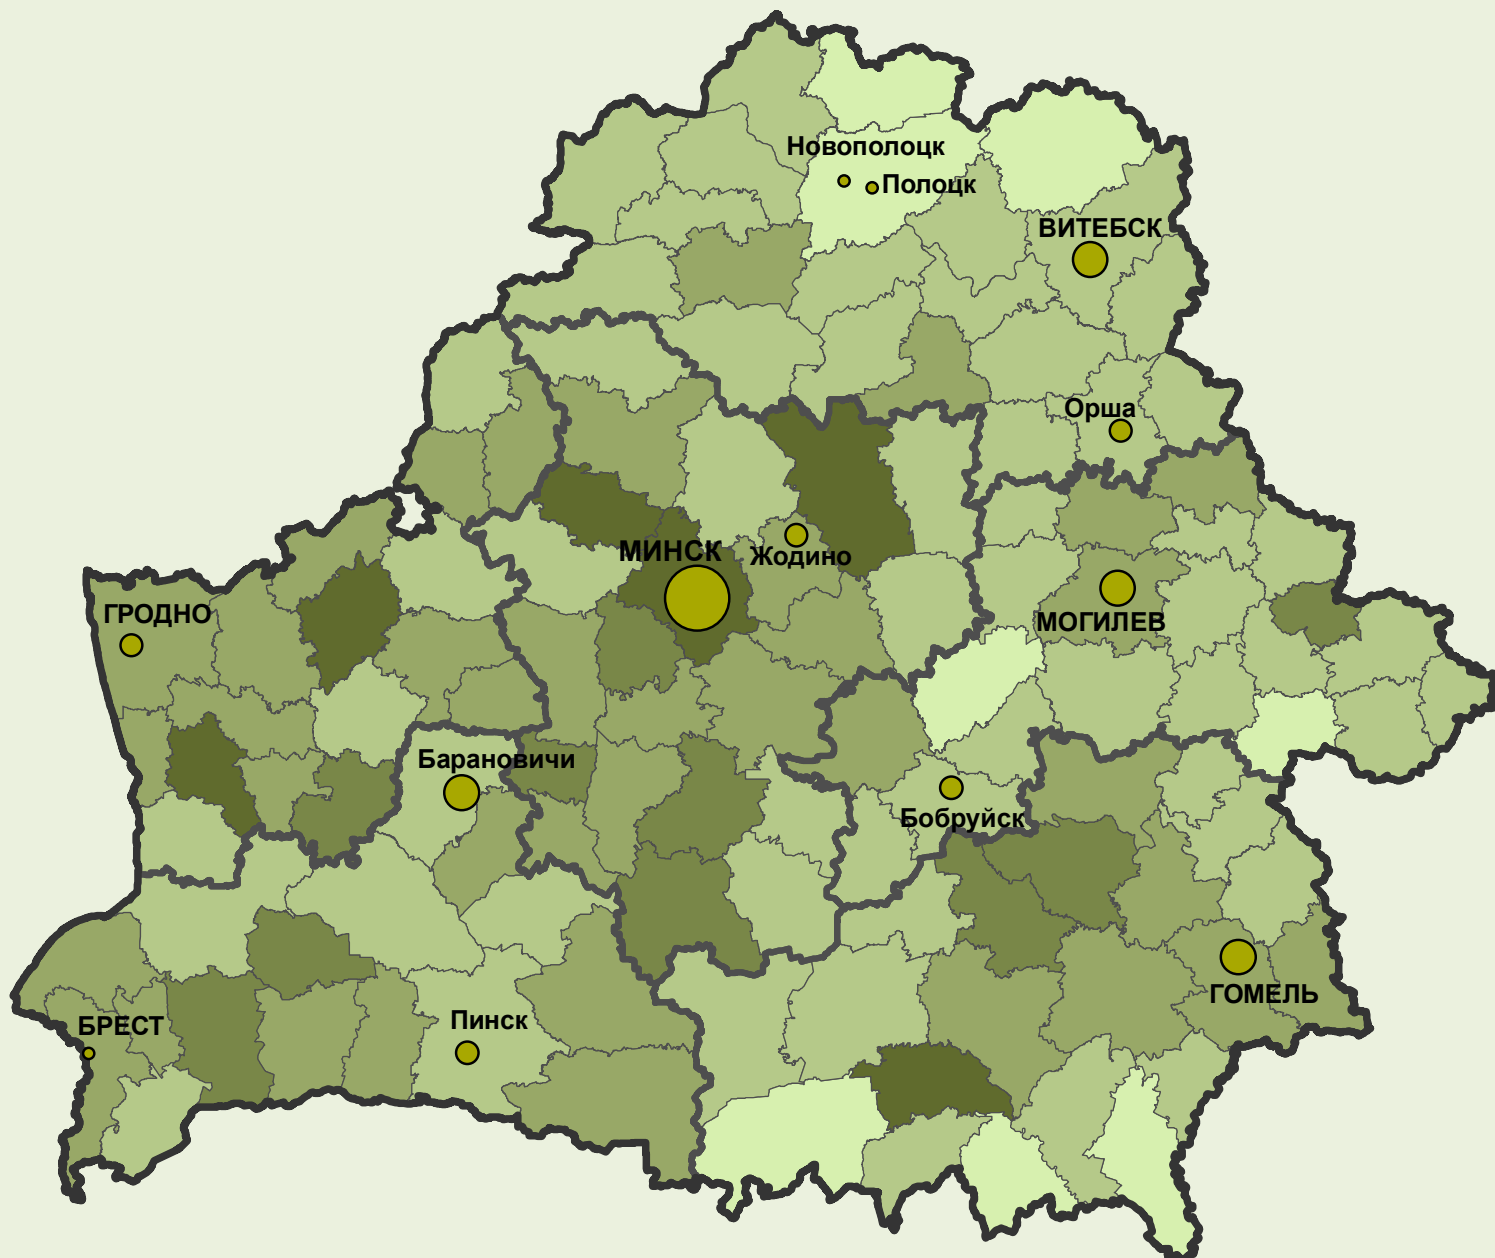

Плотность населения (число жителей на 1 км²)

Плотность населения, человек на 1 км :

районы

- до 10
- 10,0 - 20,0
- 20,1 - 40,0
- 40,1 - 60,0
- 60,1 и более

5 983 - г.Минск

города областного подчинения

- до 2250
- 2250 - 3000
- 3001 - 4000